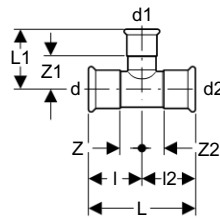

Geberit Mapress T-piece reduced

Application Purpose

- For heating installations
- For air-conditioning applications
- For sprinkler systems (wet)
- Not suitable for drinking water

Characteristics

- Galvanized
- Leaky if unpressed
- With pressing indicator
- Reduced

Product Details

Product material	Non-alloy steel 1.0034 E 195 (DIN EN 10305)
Elbow	90°

Scope Of Delivery

- Seal rings CIIR black

Ordering Information

Article no.	dØ [mm]	d1Ø [mm]	d2Ø [mm]	L [cm]	L1 [cm]	I [cm]	I2 [cm]	Z [cm]	Z1 [cm]
21103	15	18	15	6,4	3,6	3,2	3,2	1,2	1,6
21204	18	15	18	6,8	4,2	3,4	3,4	1,4	2,2
21104	15	22	15	6,4	4,2	3,2	3,2	1,2	2,1
21206	22	15	22	7,4	4,4	3,7	3,7	1,6	2,4
21105	18	22	18	6,8	4,1	3,4	3,4	1,4	2
21207	22	18	22	7,4	4,4	3,7	3,7	1,6	2,4
21209	28	15	28	8,4	4,7	4,2	4,2	1,9	2,7
21210	28	18	28	8,4	4,7	4,2	4,2	1,9	2,7
21107	22	28	22	7,4	4,5	3,7	3,7	1,6	2,2
21211	28	22	28	8,4	4,8	4,2	4,2	1,9	2,7
21212	35	15	35	10	5,1	5	5	2,4	3,1
21213	35	18	35	10	5,1	5	5	2,4	3,1
21214	35	22	35	10	5,2	5	5	2,4	3,1
21215	35	28	35	10	5,5	5	5	2,4	3,2
21216	42	15	42	11,4	5,3	5,7	5,7	2,7	3,3
21217	42	18	42	11,4	5,3	5,7	5,7	2,7	3,3
21218	42	22	42	11,4	5,5	5,7	5,7	2,7	3,4
21219	42	28	42	11,4	5,8	5,7	5,7	2,7	3,5
21220	42	35	42	11,4	6,2	5,7	5,7	2,7	3,6
21221	54	15	54	13,8	5,9	6,9	6,9	3,4	3,9
21222	54	18	54	13,8	5,9	6,9	6,9	3,4	3,9
21223	54	22	54	13,8	6,1	6,9	6,9	3,4	4
21224	54	28	54	13,8	6,4	6,9	6,9	3,4	4,1
21225	54	35	54	13,8	6,8	6,9	6,9	3,4	4,2
21226	54	42	54	13,8	7,2	6,9	6,9	3,4	4,2
21230	76,1	28	76,1	23	7,9	11,5	11,5	6,2	5,6
21231	76,1	35	76,1	23	8,1	11,5	11,5	6,2	5,5
21232	76,1	42	76,1	23	8,1	11,5	11,5	6,2	5,1
21233	76,1	54	76,1	23	8,7	11,5	11,5	6,2	5,2
21237	88,9	28	88,9	26	8,7	13	13	7	6,4

Continuation on the next page