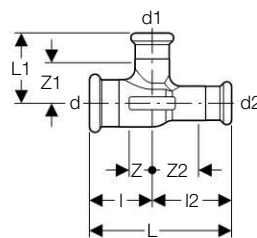

Article no.	dØ [mm]	d1Ø [mm]	d2Ø [mm]	L [cm]	L1 [cm]	l [cm]	l2 [cm]	Z [cm]	Z1 [cm]
21238	88,9	35	88,9	26	9	13	13	7	6,4
21239	88,9	42	88,9	26	9,2	13	13	7	6,2
21240	88,9	54	88,9	26	9,3	13	13	7	5,8
21241	88,9	76,1	88,9	26	11,4	13	13	7	6,1
21245	108	28	108	31	10,5	15,5	15,5	8	8,2
21246	108	35	108	31	10,8	15,5	15,5	8	8,2
21247	108	42	108	31	11	15,5	15,5	8	8
21248	108	54	108	31	11,3	15,5	15,5	8	7,8
21249	108	76,1	108	31	12,4	15,5	15,5	8	7,1
21250	108	88,9	108	31	13,5	15,5	15,5	8	7,5

Geberit Mapress T-piece reduced

Characteristics

- With pressing indicator
- Leaky if unpressed
- Free from substances that constrain from painting
- Through-flow reduced

Product Details

Product material	Brass
Elbow	90°

Scope Of Delivery

- Seal rings CIRR black

Ordering Information

Article no.	dØ [mm]	d1Ø [mm]	d2Ø [mm]	L [cm]	L1 [cm]	l [cm]	l2 [cm]	Z [cm]	Z1 [cm]	Z2 [cm]
61192	18	15	15	7,4	3,5	3,4	4	1,4	1,5	2
61193	18	18	15	7,4	3,4	3,4	4	1,4	1,4	2
61194	22	15	15	7,7	3,8	3,4	4,3	1,3	1,8	2,3
61195	22	18	18	7,4	4	3,7	3,7	1,6	2	1,7
61196	22	22	15	8,3	3,7	3,7	4,6	1,6	1,6	2,6
61197	28	22	22	8	4,1	4,2	3,8	1,9	2	1,7