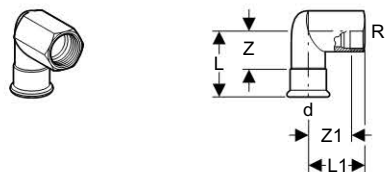

Elbow adapters

Geberit Mapress elbow adapter 90° with male thread

Application Purpose

- For sanitary, heating and industrial purposes

Characteristics

- With pressing indicator
- Leaky if unpressed
- Male thread

Ordering Information

| Article no. | dØ [mm] | R ["] | H [cm] | L [cm] | Z [cm] |
|-------------|------------|----------|-----------|-----------|-----------|
| 63892 | 12 | 3/8 | 2,5 | 3 | 1,3 |
| 63893 | 12 | 1/2 | 3,1 | 3,2 | 1,5 |
| 63894 | 15 | 3/8 | 2,7 | 3,2 | 1,2 |
| 63873 | 15 | 1/2 | 3,1 | 3,5 | 1,5 |
| 63884 | 18 | 1/2 | 3,4 | 3,5 | 1,5 |
| 63895 | 18 | 3/4 | 3,3 | 3,8 | 1,8 |
| 63885 | 22 | 3/4 | 4,4 | 4,8 | 2,7 |
| 63886 | 28 | 1 | 5,3 | 5,8 | 3,5 |
| 63887 | 35 | 1 1/4 | 4,7 | 5,5 | 2,9 |
| 63888 | 42 | 1 1/2 | 5,1 | 6,2 | 3,2 |
| 63889 | 54 | 2 | 6,3 | 7 | 3,5 |

Geberit Mapress elbow adapter 90° with female thread

Application Purpose

- For sanitary, heating and industrial purposes

Characteristics

- With pressing indicator
- Leaky if unpressed
- Female thread

Product Details

| Article no. | dØ [mm] | Rp ["] | L [cm] | L1 [cm] | Z [cm] | Z1 [cm] |
|-------------|------------|-----------|-----------|------------|-----------|------------|
| 63860 | 12 | 3/8 | 3,2 | 2,3 | 1,5 | 1,3 |
| 63861 | 12 | 1/2 | 3,4 | 2,4 | 1,7 | 1,1 |
| 63862 | 15 | 3/8 | 3,3 | 2,4 | 1,3 | 1,4 |
| 63853 | 15 | 1/2 | 3,6 | 2,7 | 1,6 | 1,4 |
| 63854 | 18 | 1/2 | 3,6 | 3 | 1,6 | 1,7 |
| 63863 | 18 | 3/4 | 3,8 | 3,1 | 1,8 | 1,6 |
| 63864 | 22 | 1/2 | 3,8 | 3,2 | 1,7 | 1,9 |
| 63855 | 22 | 3/4 | 4,5 | 2,7 | 2,4 | 1,2 |
| 63856 | 28 | 1 | 5,1 | 3,3 | 2,8 | 1,6 |
| 63857 | 35 | 1 1/4 | 5,5 | 4,5 | 2,9 | 2,6 |
| 63865 | 42 | 1 1/2 | 6,7 | 5,2 | 3,7 | 3,3 |
| 63866 | 54 | 2 | 7,4 | 6 | 3,9 | 3,7 |