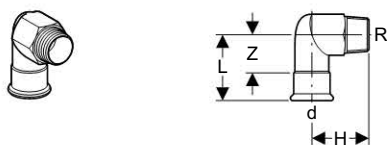

Elbow adapters

Geberit Mapress elbow adapter 90° with male thread

Application Purpose

- For sanitary, heating and industrial purposes

Characteristics

- With pressing indicator
- Leaky if unpressed
- Male thread

Ordering Information

| Article no. | dØ [mm] | R ["] | H [cm] | L [cm] | Z [cm] |
|-------------|------------|----------|-----------|-----------|-----------|
| 63892 | 12 | 3/8 | 2,5 | 3 | 1,3 |
| 63893 | 12 | 1/2 | 3,1 | 3,2 | 1,5 |
| 63894 | 15 | 3/8 | 2,7 | 3,2 | 1,2 |
| 63873 | 15 | 1/2 | 3,1 | 3,5 | 1,5 |
| 63884 | 18 | 1/2 | 3,4 | 3,5 | 1,5 |
| 63895 | 18 | 3/4 | 3,3 | 3,8 | 1,8 |
| 63885 | 22 | 3/4 | 4,4 | 4,8 | 2,7 |
| 63886 | 28 | 1 | 5,3 | 5,8 | 3,5 |
| 63887 | 35 | 1 1/4 | 4,7 | 5,5 | 2,9 |
| 63888 | 42 | 1 1/2 | 5,1 | 6,2 | 3,2 |
| 63889 | 54 | 2 | 6,3 | 7 | 3,5 |

Geberit Mapress elbow adapter 90° with female thread

Application Purpose

- For sanitary, heating and industrial purposes

Characteristics

- With pressing indicator
- Leaky if unpressed
- Female thread

Product Details

| Article no. | dØ [mm] | Rp ["] | L [cm] | L1 [cm] | Z [cm] | Z1 [cm] |
|-------------|------------|-----------|-----------|------------|-----------|------------|
| 63860 | 12 | 3/8 | 3,2 | 2,3 | 1,5 | 1,3 |
| 63861 | 12 | 1/2 | 3,4 | 2,4 | 1,7 | 1,1 |
| 63862 | 15 | 3/8 | 3,3 | 2,4 | 1,3 | 1,4 |
| 63853 | 15 | 1/2 | 3,6 | 2,7 | 1,6 | 1,4 |
| 63854 | 18 | 1/2 | 3,6 | 3 | 1,6 | 1,7 |
| 63863 | 18 | 3/4 | 3,8 | 3,1 | 1,8 | 1,6 |
| 63864 | 22 | 1/2 | 3,8 | 3,2 | 1,7 | 1,9 |
| 63855 | 22 | 3/4 | 4,5 | 2,7 | 2,4 | 1,2 |
| 63856 | 28 | 1 | 5,1 | 3,3 | 2,8 | 1,6 |
| 63857 | 35 | 1 1/4 | 5,5 | 4,5 | 2,9 | 2,6 |
| 63865 | 42 | 1 1/2 | 6,7 | 5,2 | 3,7 | 3,3 |
| 63866 | 54 | 2 | 7,4 | 6 | 3,9 | 3,7 |